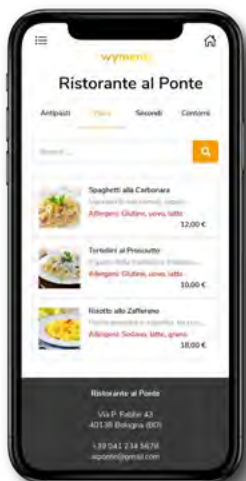

Wycash 600 è rivolto a tutte le realtà che cercano una soluzione conveniente per dare nuova energia alla loro attività.

Wynote: il palmare per la ristorazione

Raccogli e invia le comande, gestisci e verifica lo stato dei tavoli, stampa il pre-conto, lo scontrino e consulta le disponibilità con il palmare e l'app Wynote!

Scopri un mondo di app e servizi in Cloud dedicati a te

Wydelivery

Più vendite, meno pensieri

Gestisci le consegne a domicilio e il take away. Porta il tuo punto vendita a casa dei tuoi clienti con l'app Wydelivery: la soluzione che consente di acquistare comodamente i tuoi prodotti da smartphone.

- Organizza le tue consegne a domicilio
- Aumenta le vendite
- Consegna in massima sicurezza

Wymenù

Crea il tuo menu digitale

Wymenù è la soluzione più efficace per presentare il tuo menù digitale. Personalizzato, sempre aggiornato e facile da consultare, Wymenù ti aiuta a velocizzare e rendere più efficiente il servizio.

- Presenta al meglio tutta la tua offerta
- In regola con le nuove norme di sicurezza
- Nessuna app da scaricare per i tuoi clienti

Sistema di cassa modulare touch screen con stampante telematica

Wycash 600 è il sistema di cassa modulare che garantisce la gestione completa del punto vendita. Il suo particolare design super compatto offre la massima robustezza garantendo un'ottima resistenza anche a fronte di un utilizzo intenso.