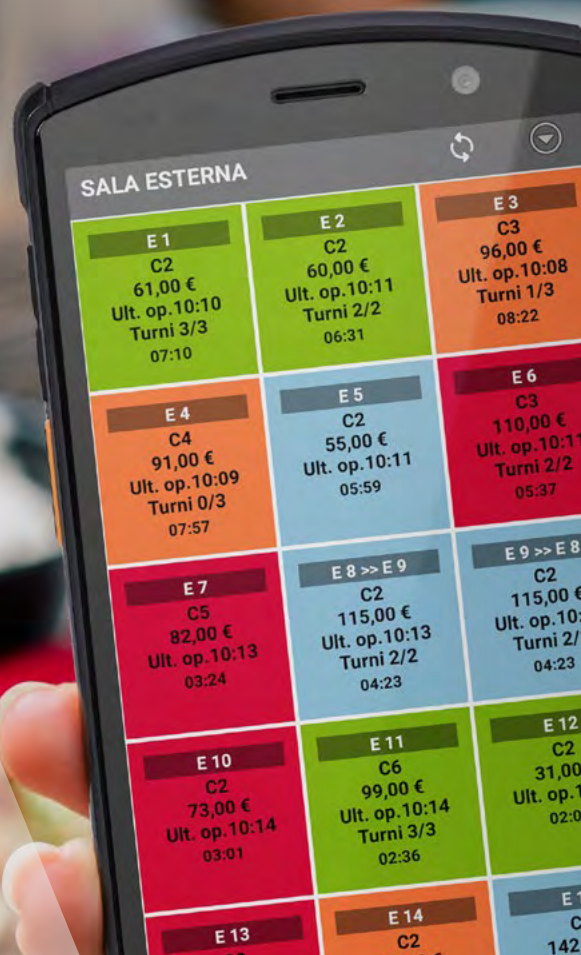

Gestione cassette automatici

Integrazione con i cassette automatici rendiresto certificati.

Scontrino digitale

Genera e invia in tempo reale lo scontrino dematerializzato omologato.

Pagamenti elettronici

Integra il terminale POS bancario e velocizza le vendite con pagamenti elettronici.

Servizi in Cloud

Una suite completa di app e servizi per migliorare la gestione del tuo punto vendita.

Per saperne di più scansiona il codice QR qui accanto:

L'innovazione che conviene

La soluzione di cassa modulare touch screen con stampante telematica

Con Wycash 600 hai tutti i vantaggi di una soluzione di cassa compatta e flessibile per la gestione integrata del tuo punto vendita. Organizza al meglio il lavoro di tutti i giorni, dal controllo del magazzino alla gestione dei tavoli e dei turni, grazie all'interfaccia touch screen intuitiva e facile da utilizzare.

Wycash 600 è rivolto a tutte le realtà che cercano una soluzione conveniente per dare nuova energia alla loro attività.

Wynote: il palmare per la ristorazione

Raccogli e invia le comande, gestisci e verifica lo stato dei tavoli, stampa il pre-conto, lo scontrino e consulta le disponibilità con il palmare e l'app Wynote!